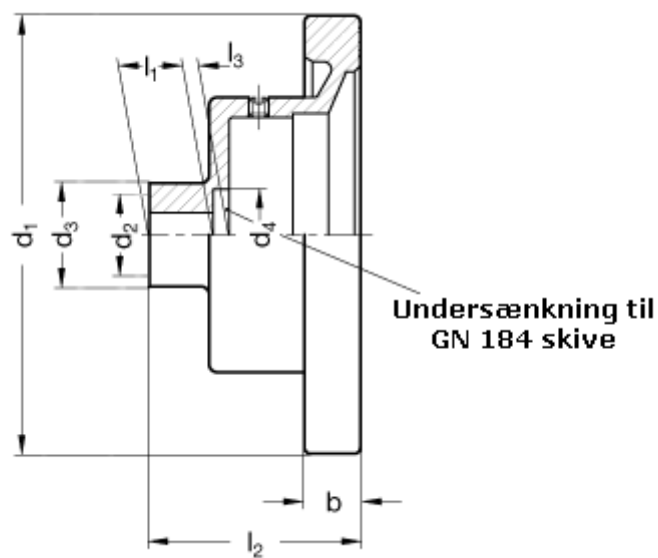

Article number: 20588341

Description: E+G Disc handwheel  
GN 323.8-250-K22-A

## Measures

b = 23

l4 = 18

d1 = 250

d2 = 22

d3 = 48

d4 = 37

l1 = 28

l2 = 81,5

l3 = 4,5